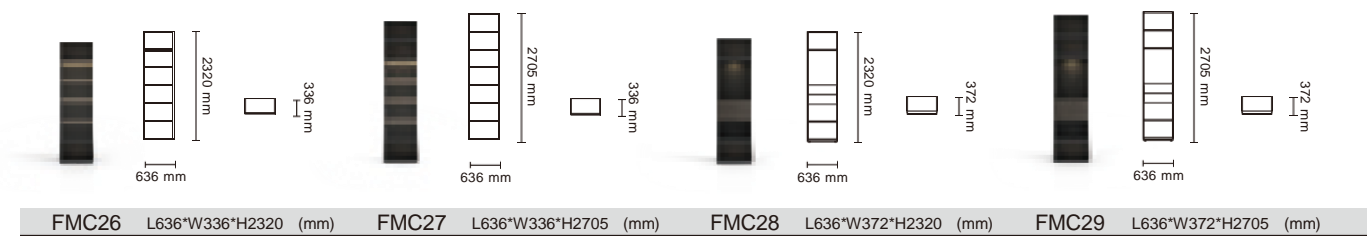

SPECIFICATION