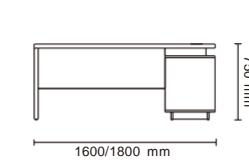

## SPECIFICATION

Y007

L2800\*W2200\*H760 / L3180\*W2420\*H760 / L3500\*W2420\*H760 (mm)

FGL10

L2800\*W2200\*H750 / L3180\*W2350\*H750 / L3500\*W2350\*H750 (mm)

FGL10

L2100\*W1920\*H750 / L2400\*W1920\*H750 (mm)