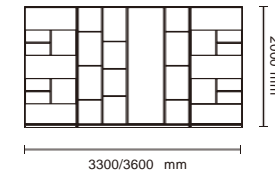

L1600*W1600*H750 / L1800*W1600*H750 (mm)

Y008