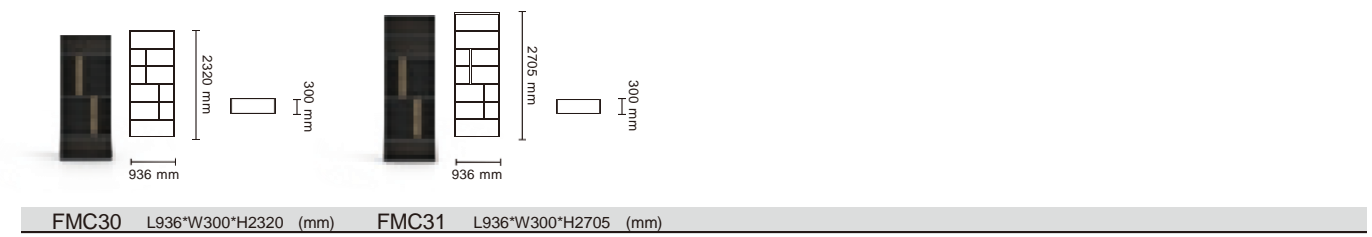

SPECIFICATION