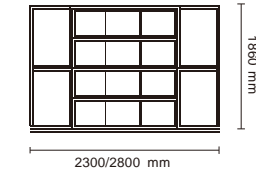

L2000*W1900*H750 / L2300*W1900*H750 / L2550*W1900*H750 (mm)

Y013